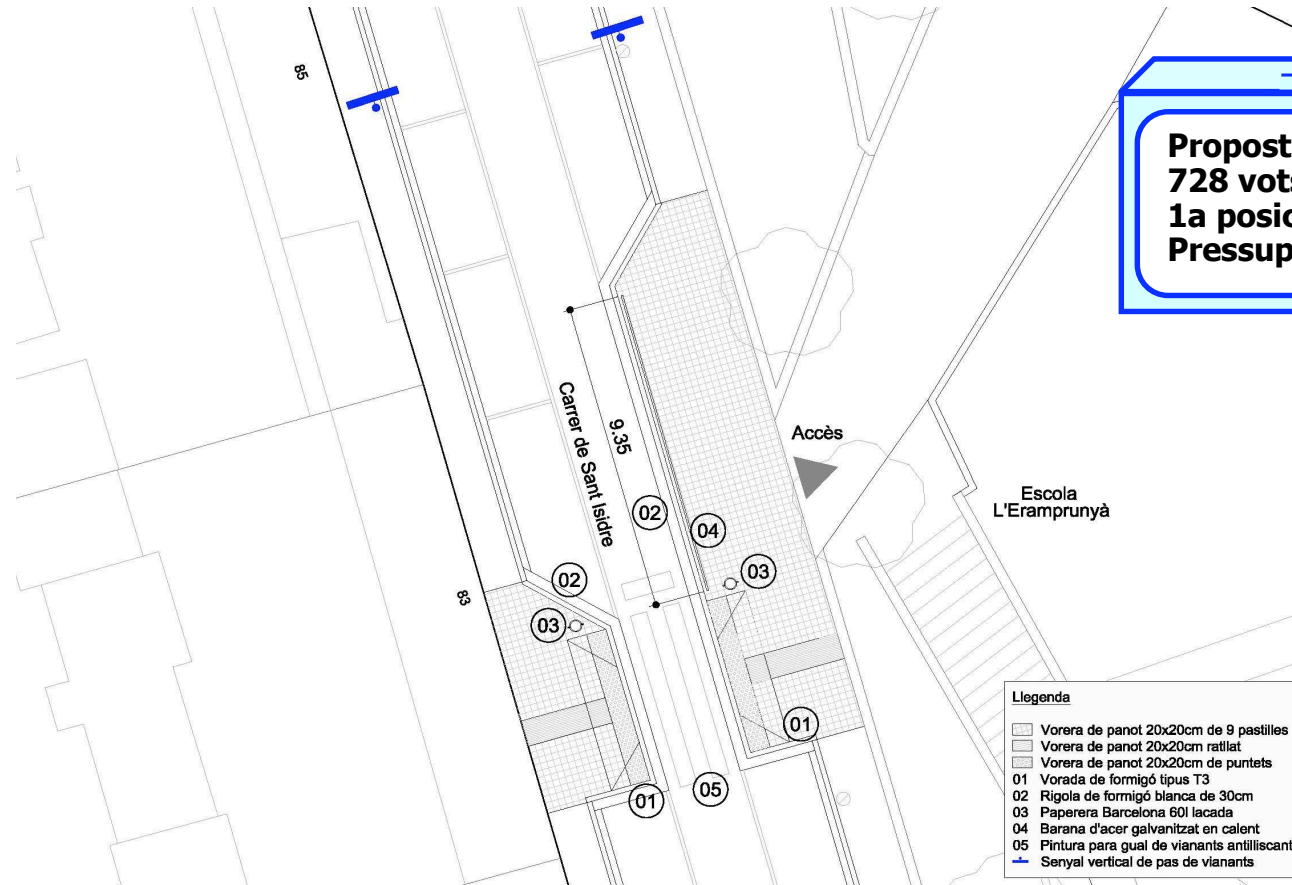

MILLORES ACCESSIBILITAT

45. Ampliació de la vorera del carrer Sant Isidre

Descripció: Ampliar la vorera del carrer Sant Isidre en el tram on se situa la porta d'entrada del CEIP L'Eramprunyà i millorar així la seguretat d'alumnes i familiars.